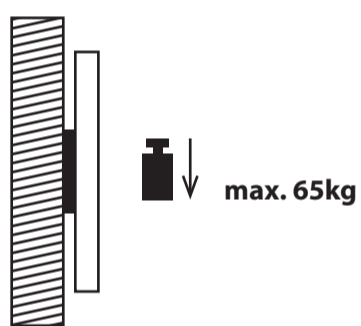

Ultraflache TV Wandhalterung für 37-70"

Artikel: PRO-SS800

VESA	200x200, 400x200, 300x200, 300x300, 400x400, 600x400, 660x320, 800x400mm
Tragkraft	bis 65kg
Tiefe	9mm
Farbe	schwarz
Material	Stahlblech
Montagematerial	im Lieferumfang enthalten
Garantie	10 Jahre

Produkteigenschaften

Tragkraft

Wandabstand

Passt diese Halterung zum Monitor?

Monitorrückseite

Um die Lochabstände des Monitors zu ermitteln, müssen die horizontalen und vertikalen Abstände der Gewindelöcher auf der Monitorrückseite gemessen werden.

Diese Halterung passt zu Bildschirmen mit den folgenden Lochabständen (horizontal x vertikal):

200x200 | 400x200 | 300x200 | 300x300 | 400x400
600x400 | 660x320 | 800x400 mm