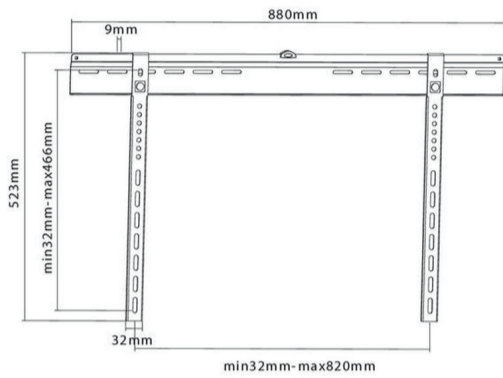

# Ultraflache TV Wandhalterung für 37-70"

Artikel: PRO-SS800

VESA	200x200, 400x200, 300x200, 300x300, 400x400, 600x400, 660x320, 800x400mm
Tragkraft	bis 65kg
Tiefe	9mm
Farbe	schwarz
Material	Stahlblech
Montagematerial	im Lieferumfang enthalten
Garantie	10 Jahre

### Wandabstand

### Monitorrückseite

Um die Lochabstände des Monitors zu ermitteln, müssen die horizontalen und vertikalen Abstände der Gewindelöcher auf der Monitorrückseite gemessen werden.

Diese Halterung passt zu Bildschirmen mit den folgenden Lochabständen (horizontal x vertikal):

200x200 | 400x200 | 300x200 | 300x300 | 400x400  
600x400 | 660x320 | 800x400 mm