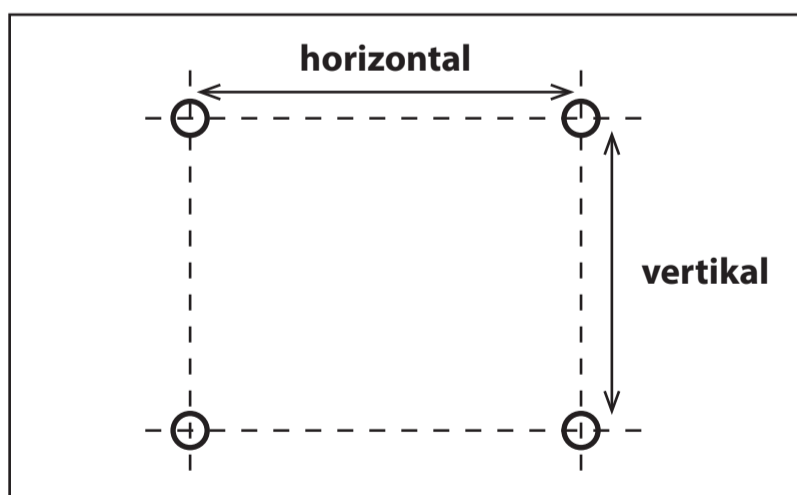

# Ultraflache TV Wandhalterung für 37-70"

Artikel: PRO-SS800

VESA	200x200, 400x200, 300x200, 300x300, 400x400, 600x400, 660x320, 800x400mm
Tragkraft	bis 65kg
Tiefe	9mm
Farbe	schwarz
Material	Stahlblech
Montagematerial	im Lieferumfang enthalten
Garantie	10 Jahre

### Tragkraft

### Wandabstand

### Monitorrückseite

Um die Lochabstände des Monitors zu ermitteln, müssen die horizontalen und vertikalen Abstände der Gewindelöcher auf der Monitorrückseite gemessen werden.

Diese Halterung passt zu Bildschirmen mit den folgenden Lochabständen (horizontal x vertikal):